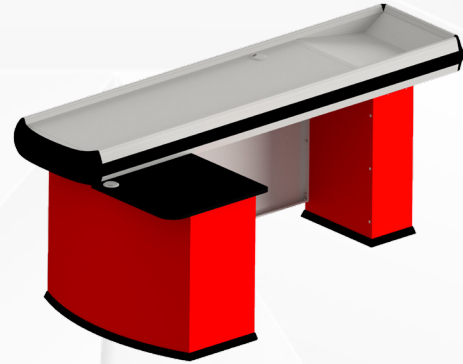

JÜPİTER KASA ALTI - L
Jupiter Checkout Counter L Without Belt

Kod / Code	91022727
Ölçü / Dimension	1100x2100
Özellik / Feature	Bantsız