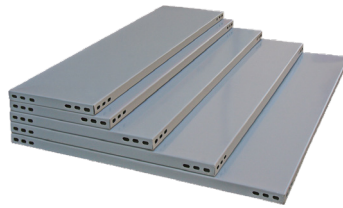

Çelik Raf
Steel Shelf