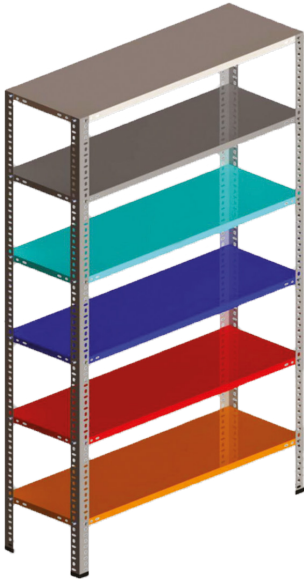

ÇELİK RAF SİSTEMİ

Steel Shelf System

Çelik Raf Ünitesi
Steel Shelf Unit

RAL 9001
RAL 7046
RAL 5018
RAL 5002
RAL 3000
RAL 2004