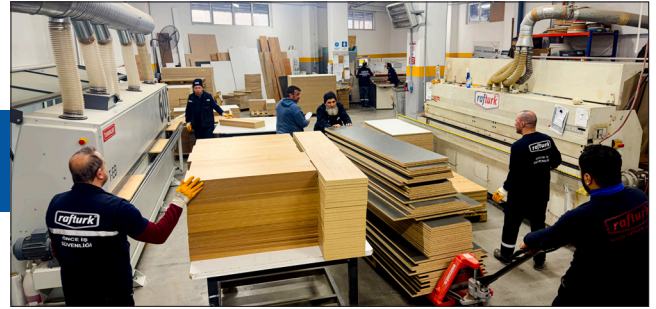

ABOUT US

Founded in 1980, our company has become one of the leading manufacturers in its sector through continuous development and strong R&D activities. Our headquarters is located in Bayrampaşa, Istanbul, where our wooden products are manufactured in a 7,000 m² indoor facility. Our metal products are produced in our Çankırı Çerkeş factory, which is equipped with state-of-the-art technology and operates in a 25,000 m² indoor production area in full compliance with TSE standards.

With our main product groups—including warehouse racking systems, supermarket shelving, and retail store equipment—we serve a wide range of industries as well as public institutions and various branches of the industrial sector.

By developing versatile and tailor-made solutions, all our processes—from site inspection and project design to production, installation, and after-sales services—are carried out by our expert team. As RAFTURK, together with our domestic and international dealers, we manufacture and export a wide range of warehouse and racking systems to more than 90 countries worldwide.

MERKEZ OFİS
Head Office

İSTANBUL Bayrampaşa Fabrika

İSTANBUL Bayrampaşa Factory

ADRES
Address

Muratpaşa Mahallesi
Fabrikalar Caddesi
No: 9/1 Bayrampaşa
İSTANBUL - TÜRKİYE

+90 212 563 45 67

info@rafturk.com.tr

+90 212 916 15 31