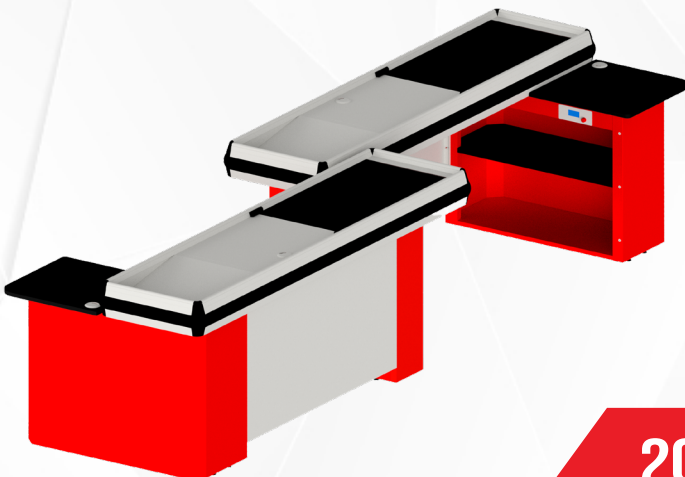

MARKET KASA ALTI

Market Checkout Counter Unit