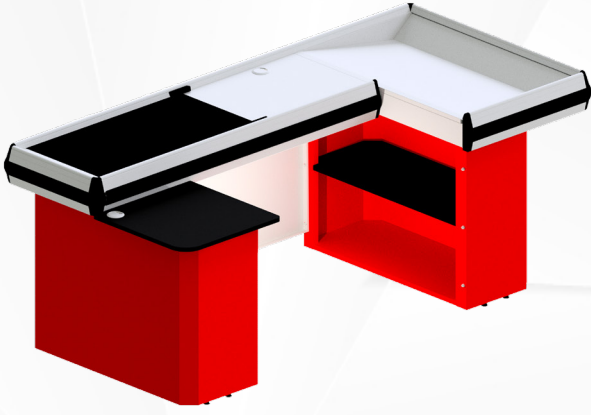

NEPTUN KASA ALTI - U
Neptun Checkout Counter U With Belt

Kod / Code	91107106
Ölçü / Dimension	1100x2200
Özellik / Feature	Bantlı