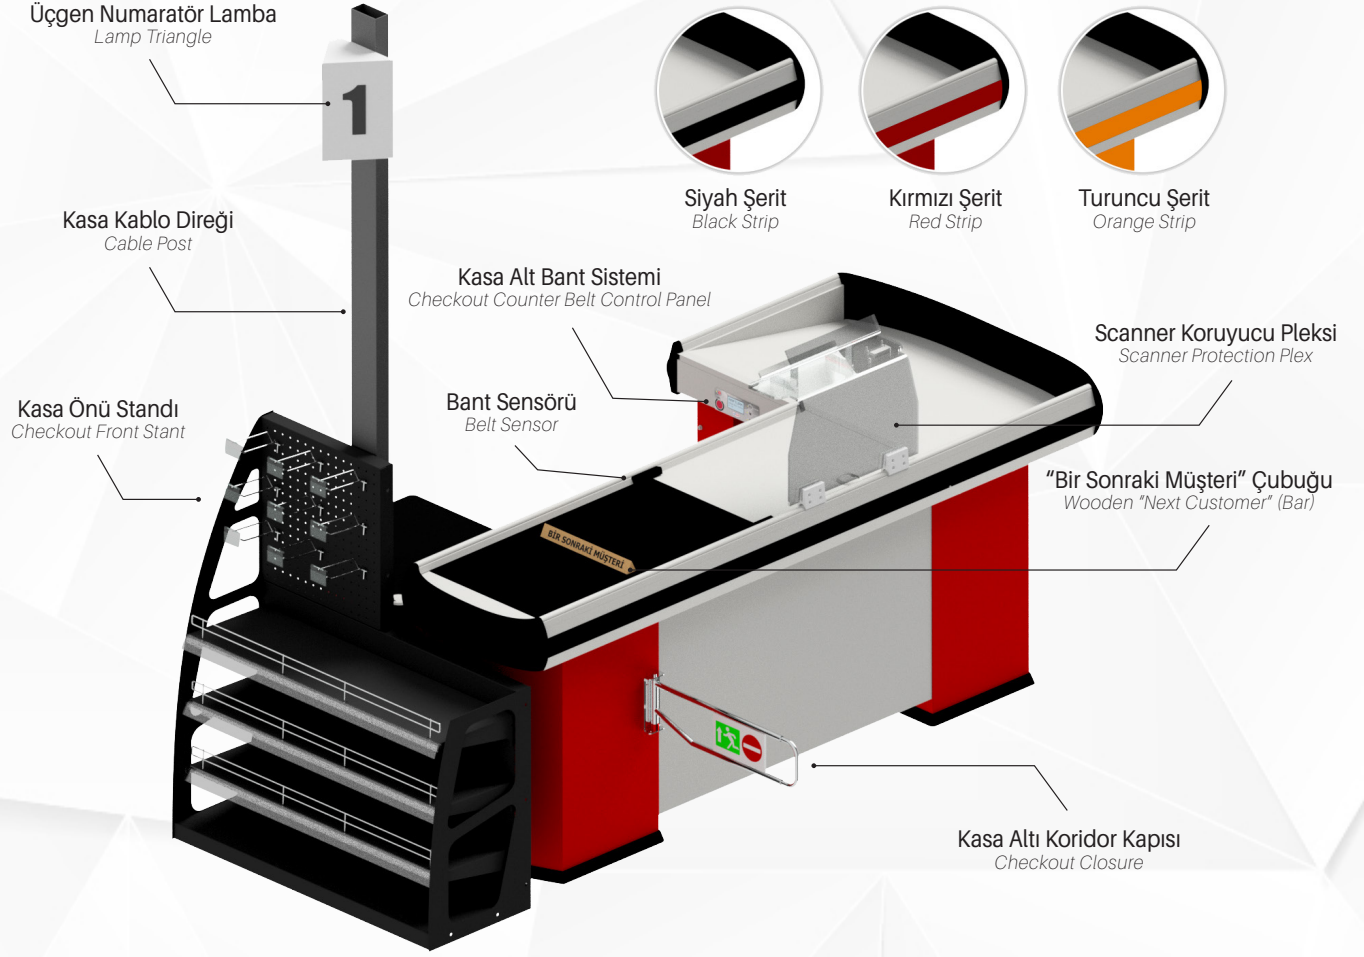

Sol
Left

Sağ
Right

Yaprak Turnike
Leaf Turnstile

Kasa Önü Standı
Checkout Front Stand

Sol
Left

Sağ
Right

Döner Turnike ve Ay
Revolving Turnstile

MARKET KASA ALTI