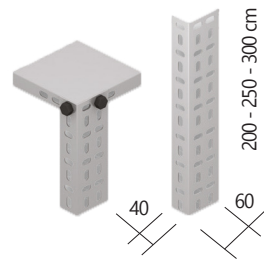

Çelik Raf Profil (40x60)
Steel Shelf L Profile (40x60)

ÜRÜN ADI <i>Product</i>	ÖLÇÜ <i>Size</i>	KALINLIK <i>Thickness</i>	TAŞIMA KAPASİTESİ <i>Capacity</i>	RENK <i>Color</i>
ÇELİK RAF	31x93	0.70 mm	75 kg	7046
ÇELİK RAF	31x93	1.00 mm	105 kg	7046
ÇELİK RAF	31x93	1.50 mm	120 kg	7046
ÇELİK RAF	31x75	0.70 mm	85 kg	7046
ÇELİK RAF	31x60	0.70 mm	120 kg	7046
ÇELİK RAF	43x93	0.70 mm	90 kg	7046
ÇELİK RAF	43x93	1.00 mm	120 kg	7046
ÇELİK RAF	43x93	1.50 mm	180 kg	7046
ÇELİK RAF	43x75	0.70 mm	90 kg	7046
ÇELİK RAF	43x60	0.70 mm	125 kg	7046
ÇELİK RAF	59x53	1.00 mm	100 kg	7046
ÇELİK RAF	59x53	1.50 mm	200 kg	7046
ÇELİK RAF	59x53	2.00 mm	250 kg	7046
ÇELİK RAF	59x75	1.00 mm	120 kg	7046
ÇELİK RAF	59x60	1.00 mm	130 kg	7046
ÇELİK RAF	75x93	1.50 mm	280 kg	7046
ÇELİK RAF	75x93	2.00 mm	320 kg	7046
ÇELİK RAF	75x75	1.50 mm	300 kg	7046
ÇELİK RAF	75x75	2.00 mm	340 kg	7046
ÇELİK RAF	93x93	1.50 mm	290 kg	7046
ÇELİK RAF	93x93	2.00 mm	330 kg	7046