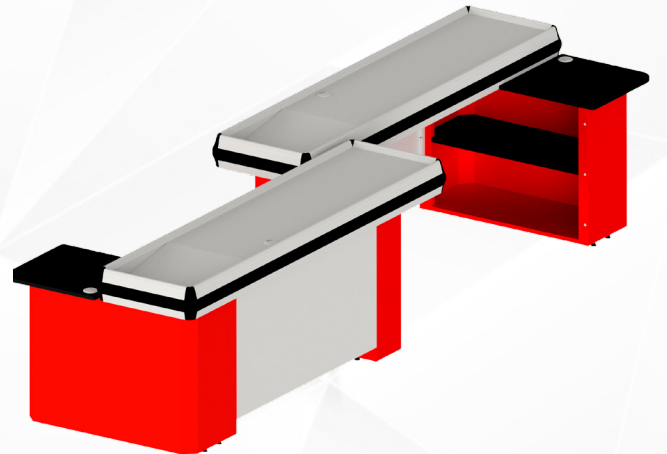

MARKET KASA ALTI

Market Checkout Counter Unit