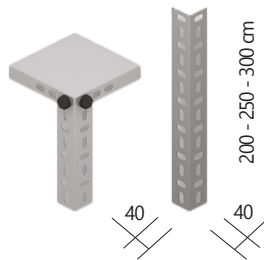

Çelik Raf Profil (40x40)
Steel Shelf L Profile (40x40)