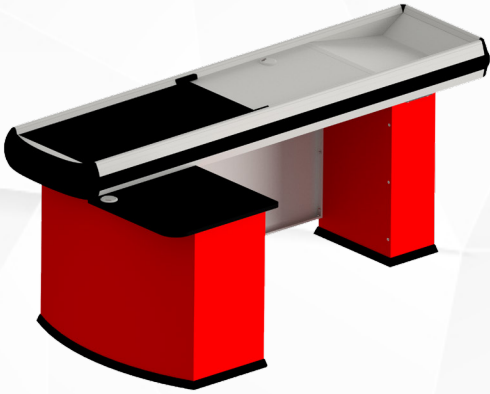

JÜPİTER KASA ALTI - L
Jupiter Checkout Counter L With Belt

Kod / Code	91022781
Ölçü / Dimension	1100x2100
Özellik / Feature	Bantlı